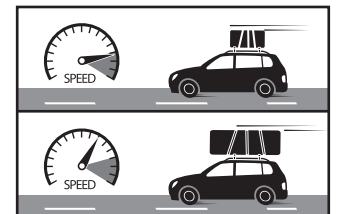

FIXING KIT			
N.	[IT] Ricambi (A Richiesta) [EN] Spare Parts (Made to order) [FR] Pièces de rechange (Sur commande) [DE] E Teile (auf Anfrage) [ES] Piezas de recambio (Previa solicitud)	Q.	Codice-Code-Código
1		1	700008300000
2		1	
3		1	700008400000
4		1	
5/6		1	700008500000
7	Ø8x18	4	700008600000
8	M8x60	4	

SUPPORT KIT			
N.	[IT] Ricambi (A Richiesta) [EN] Spare Parts (Made to order) [FR] Pièces de rechange (Sur commande) [DE] E Teile (auf Anfrage) [ES] Piezas de recambio (Previa solicitud)	Q.	Codice-Code-Código
9		1	700008700000
10		1	
11		1	
12		1	
10		4	700008800000
11		4	
12		4	700008900000
13		1	700025000000

BAR KIT			
N.	[IT] Ricambi (A Richiesta) [EN] Spare Parts (Made to order) [FR] Pièces de rechange (Sur commande) [DE] E Teile (auf Anfrage) [ES] Piezas de recambio (Previa solicitud)	Q.	Codice-Code-Código
15		4	700009000000
16		4	700009100000

ALUMINIUM BAR KIT			
N.	[IT] Ricambi (A Richiesta) [EN] Spare Parts (Made to order) [FR] Pièces de rechange (Sur commande) [DE] E Teile (auf Anfrage) [ES] Piezas de recambio (Previa solicitud)	Q.	Codice-Code-Código
15		4	700009200000
16		4	700009100000
17		2	700007900000

F.lli Menabò S.r.l.
Via 8 Marzo, 3 -Z.I. Corte Tegge
42025 Cavriago (RE) ITALY
customercare@flli-menabo.it
www.menabocaraccessories.com

Cod.Istr.	100041700004
Data	15/04/2021

Product registration

IT) eu.menabocaraccessories.com/ita/product-support-ita
EN) eu.menabocaraccessories.com/eng/product-support-eng
DE) eu.menabocaraccessories.com/deu/product-support-deu
FR) eu.menabocaraccessories.com/fra/product-support-fra
ES) eu.menabocaraccessories.com/esp/product-support-esp

www.menabocaraccessories.com

Name

Surname

Email

Telephone

Serial number

Product name